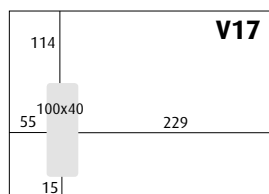

Fönsterguide

C4 (229x324 mm) tvärställt fönster