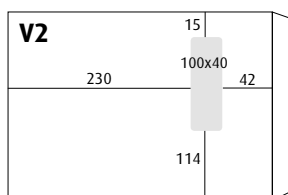

# Fönsterguide

EC45 (220x229 mm)

E4S (220x312 mm) tvärställt fönster

C4M (229x318 mm) tvärställt fönster

C4 (229x324 mm) tvärställt fönster

EC4 påse (229x312 mm) tvärställt fönster

EC4/S4 påse (229x312 mm) tvärställt fönster